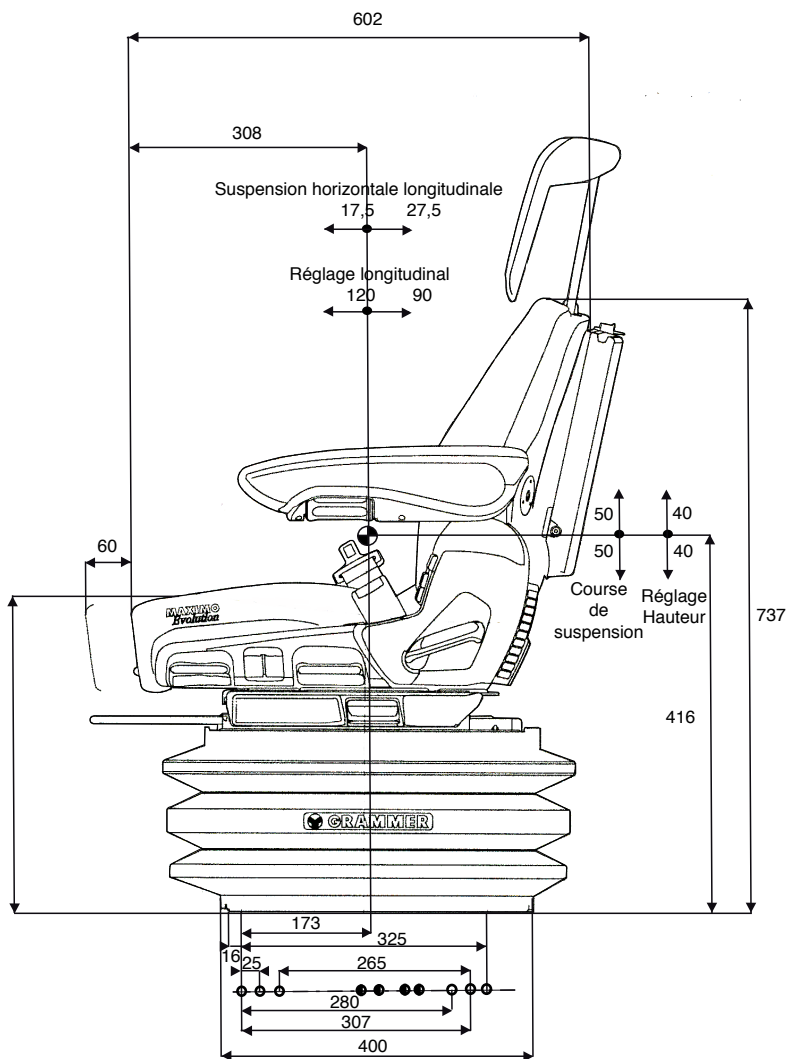

Largeur de coussin: Maximo Evolution Dynamic 550

Maximo Evolution Dynamic
min 332 - max 412

- ◆ Emplacement recommandé pour la perforation
- ◆ Perforation pour vissage secondaire uniquement